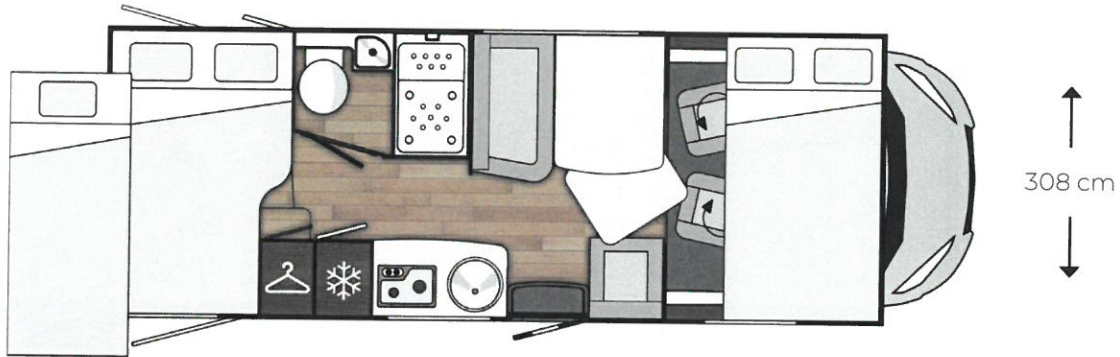

PACKS OPCIONALES

- UP

UP S340

5 

5 

5 

← 673 cm →

230 cm

4000 W Combi
Truma a gas

141 l AES + cajón

ISOFIX

PUNTOS FUERTES

- 5 plazas en circulación y 5 plazas fijas para dormir
- Cama capuchina de 155 cm
- Gran mesa con extensible
- Ducha independiente con cesto y toallero
- Gran garaje regulable con 2 portones y cerraduras tipo automoción