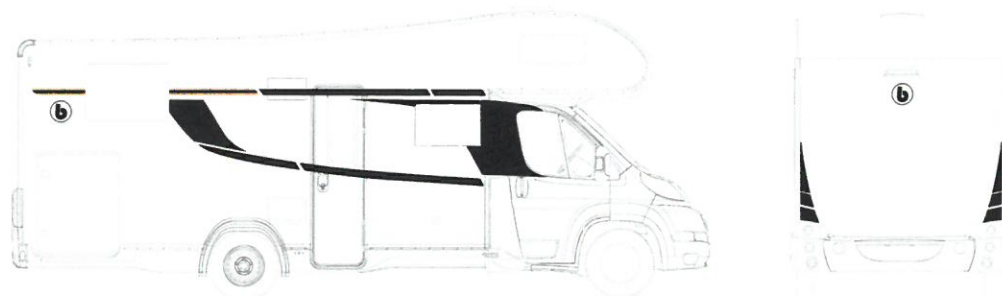

SPORT ESSENTIAL**CHASIS**

- FIAT Euro 6d - 2,2 l - 140 CV - Cambio 6 velocidades
- Eje trasero ensanchado (1980 mm)
- Distancia entre ejes 3800 mm
- Calandra en gris plateado y negro
- Ruedas 16"
- Luz de día
- Retrovisores eléctricos y calefactados
- Elevalunas eléctricos
- Cierre centralizado con mando a distancia
- ABS + ESP
- Traction Plus
- Regulador de velocidad con limitador
- Aire acondicionado de cabina manual
- Airbag conductor y pasajero
- Volante regulable en profundidad
- Asientos conductor y pasajero reclinables, giratorios, regulables en altura y con 2 reposabrazos

CÉLULA

- Carrocería y cara inferior del suelo de poliéster
- Paredes y techo imputrescibles (sin listones madera)
- Nueva cabeza perfilada 100% poliéster reforzado
- Claraboya salón 70x50 cm
- Ventanas doble vidrio Dometic D-Lux
- Parachoques trasero con pilotos LED
- Nueva decoración exterior
- Toma 230 V / 12 V en el garaje
- Cerraduras portones tipo automoción
- Nuevo ambiente interior PAMPLONA
- Nueva tapicería PHOENIX
- Iluminación interior LED
- Mesa con extensible
- Cajones con final de carrera automático y silencioso
- ISOFIX en los asientos del comedor
- Cojines desenfundables
- Cama capuchina de 155 cm
- Fregadero y cocina 2 fuegos encastrados con encendido eléctrico
- Gran frigorífico 140 l AES con cajón para 9 botellas de 1,5 l
- Extensión encimera
- Ducha independiente con cesto y toallero

PACKS OPCIONALES

- UP

UP S340

5 

5 

5 

← 673 cm →

230 cm

4000 W Combi
Truma a gas

141 l AES + cajón

ISOFIX

PUNTOS FUERTES

- 5 plazas en circulación y 5 plazas fijas para dormir
- Cama capuchina de 155 cm
- Gran mesa con extensible
- Ducha independiente con cesto y toallero
- Gran garaje regulable con 2 portones y cerraduras tipo automoción